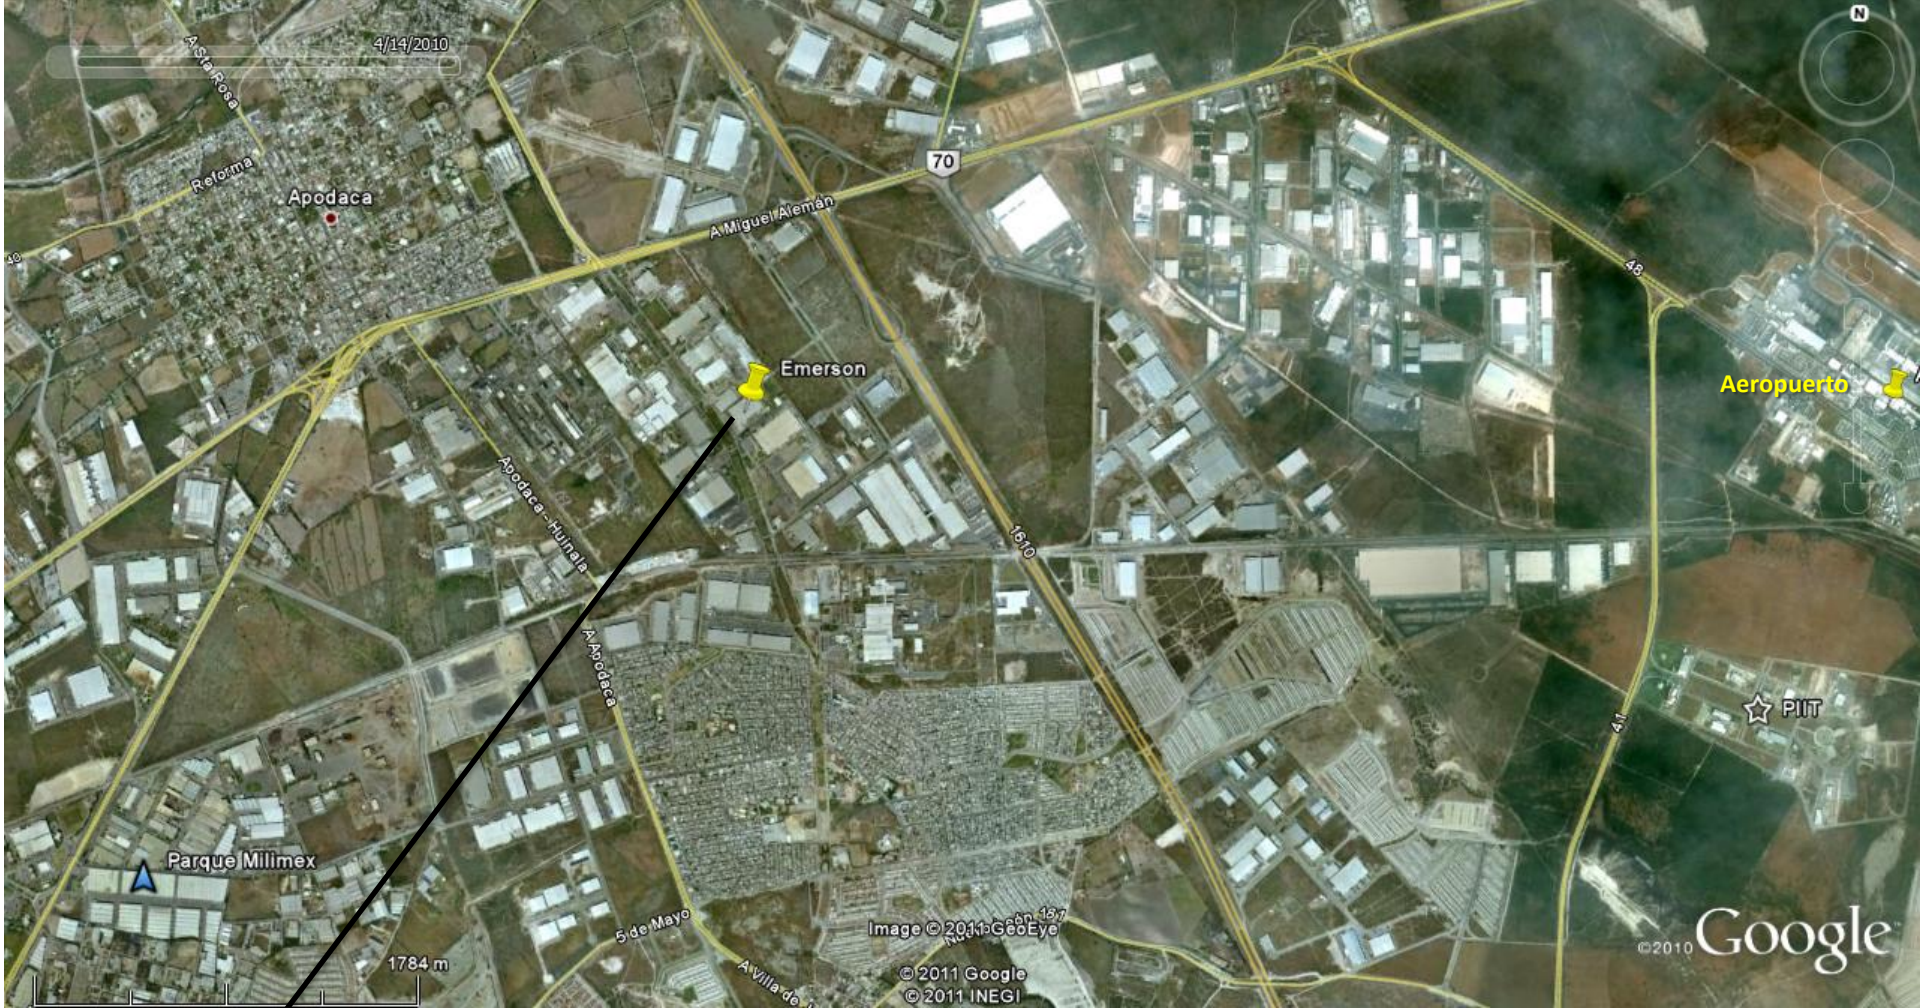

EMERSON.

Emerson Industrial Automation
Blvd. Parque. Ind. Mty 401
Apodaca N.L. MEXICO 66603
T e: (81)8156-5001